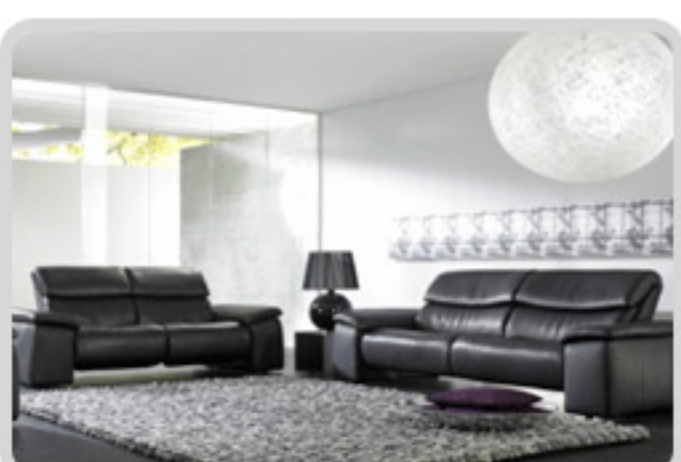

HIMOLLA ÜLŐGARNITÚRÁK
Termékcsoport: Nappali ülőgarnitúra
Jellemzője: Német relax Tv néző funkcióval rendelhető a legnagyobb választékban Budapesten.