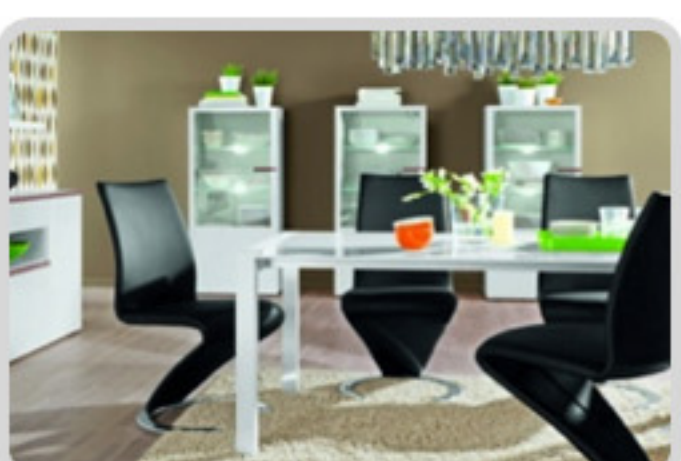

SWING SZÉK
Termékcsoport: Étkezőszék
Mérete: 46x100x62
Jellemzője: Fekete vagy fehér textilbőrrel rendelhető króm lábú desgn szék.