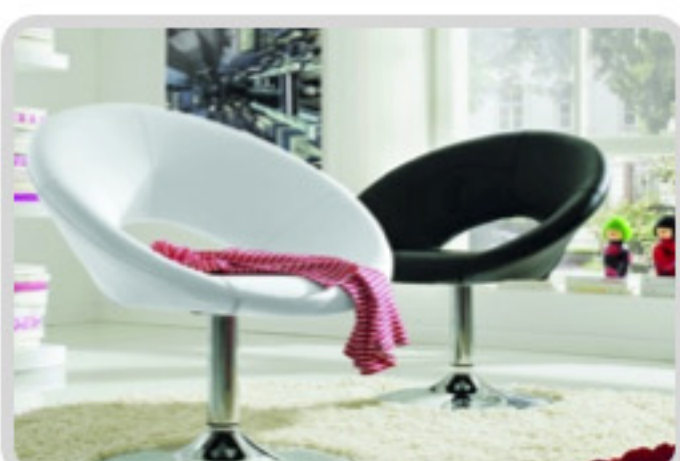

PLUMP FOTEL
Termékcsoport: Fotel
Mérete: 73x78x58 cm
Leírás: Fekete, fehér, lila, zöld, kék, sárga színekben rendelhető forgó pihenőfotel, króm lábval.

50% egyszeri nyitási kedvezmény

Akciós ár: 39 950 Ft
(79 900 Ft eladási ár helyett)

Akciós ár: 31 900 Ft