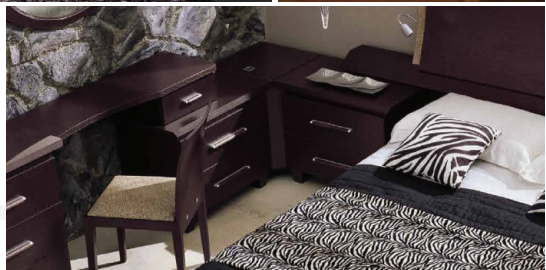

A Lorem Ipsum egy egyszerű szövegrészlete, szöveg-utánczata a betűszedő és nyomdaiparnak. A Lorem Ipsum az 1500-as évek óta standard szövegrészletként szolgált az iparban; mikor egy ismeretlen nyomdász összeállította a betűkészletét és egy példa-könyvet vagy szöveget nyomott papírra, ezt használta. Nem csak 5 évszázadot élt túl, de az elektronikus betűkészleteknél is változatlanul megmaradt.

ART & HOME
lakberendezés

A nyitás időpontja: 2012 február 15. 9:00