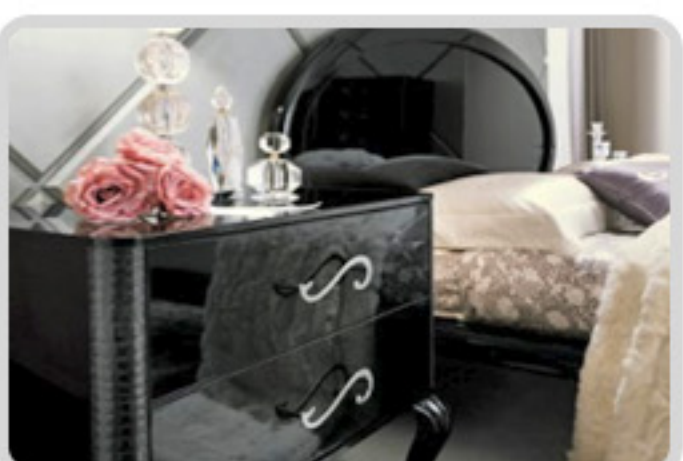

OLASZ BÚTOROK
Leírás: Olasz bútorok Budapesten a legnagyobb választékban